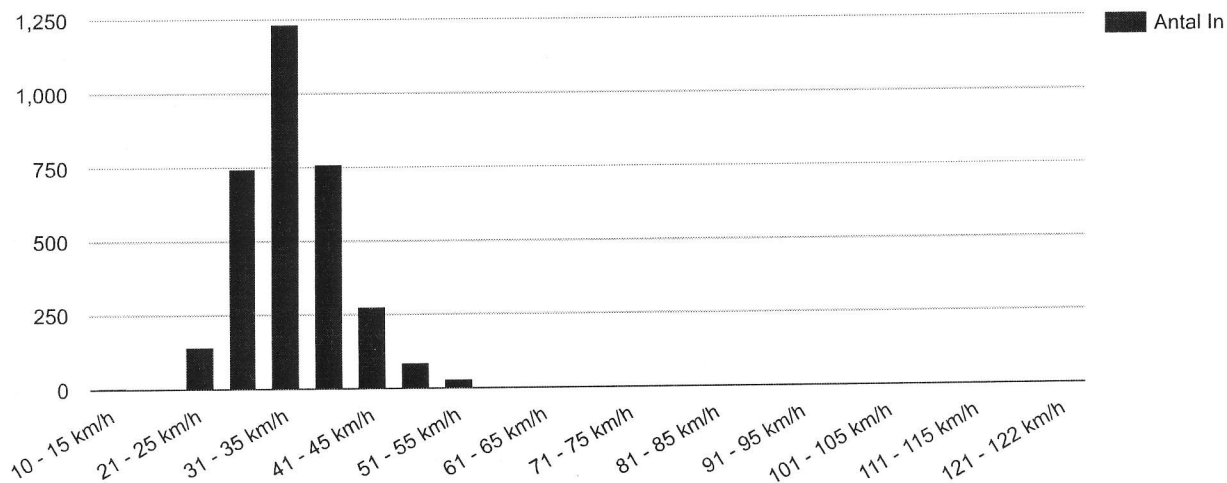

Pacelog

	Mot	Från	Totalt
Mätvärden (Passager)	3301	3551	6852
Passager per dag	173.7	186.9	360.6
Max Hastighet Median	34	33	33
Max Hastighet Medel	34.1	33.4	33.8
Medel Hastighet Median	28	32	30
Medel Hastighet Medel	28.5	32.5	30.6
Sänkning av Hastighet	5.6	0.9	3.2
Sänkning av Hastighet(%)	16.3%	2.8%	9.4%
Fortkörningar (över 30km/h)	72.8%	70.7%	71.7%

Batteri	10%
Datum	2020-07-22 13:45:23
Fil Gräns	15km/h
Hastighetsgräns	30

Mot

Här ser du hur många fordon som kör MOT displayen i olika hastighetsintervall.

Från

Här ser du hur många fordon som kör FRÅN displayen i olika hastighetsintervall.

Från

Här ser du hur många fordon som kör FRÅN displayen per datum uppdelat i olika hastighetsintervall.