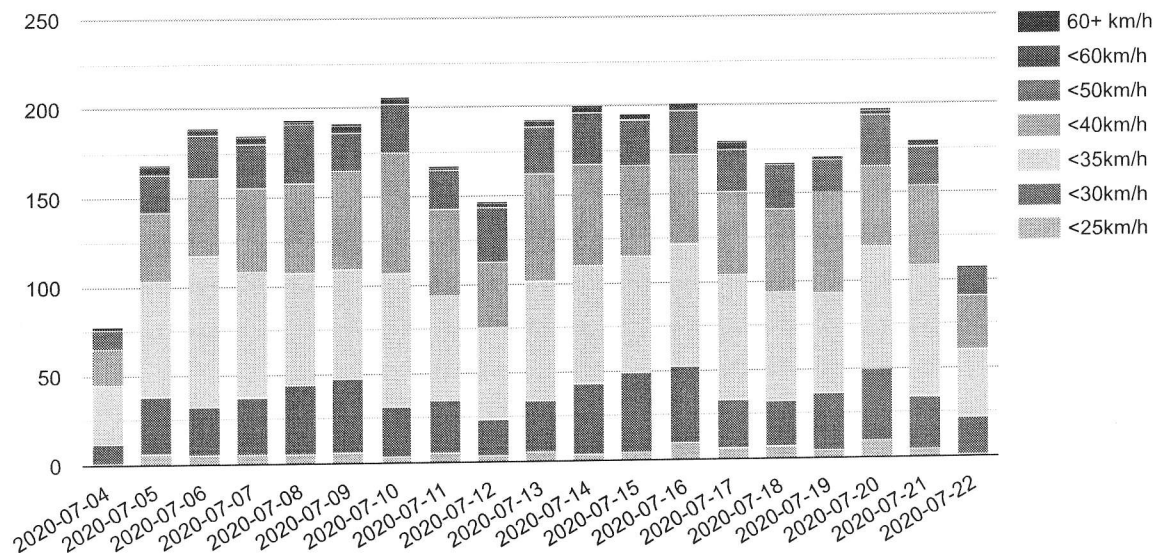

Pacelog

	Mot	Från	Totalt
Mätvärden (Passager)	3301	3551	6852
Passager per dag	173.7	186.9	360.6
Max Hastighet Median	34	33	33
Max Hastighet Medel	34.1	33.4	33.8
Medel Hastighet Median	28	32	30
Medel Hastighet Medel	28.5	32.5	30.6
Sänkning av Hastighet	5.6	0.9	3.2
Sänkning av Hastighet(%)	16.3%	2.8%	9.4%
Fortkörningar (över 30km/h)	72.8%	70.7%	71.7%

Batteri	10%
Datum	2020-07-22 13:45:23
Fil Gräns	15km/h
Hastighetsgräns	30

Mot

Här ser du hur många fordon som kör MOT displayen i olika hastighetsintervall.

Från

Här ser du hur många fordon som kör FRÅN displayen i olika hastighetsintervall.

Sänkning per dag

Här ser du medelhastighets sänkning(km/h) i riktning MOT och FRÅN displayen per datum.

Mot

Här ser du hur många fordon som kör MOT displayen per datum uppdelat i olika hastighetsintervall.

Från

Här ser du hur många fordon som kör FRÅN displayen per datum uppdelat i olika hastighetsintervall.