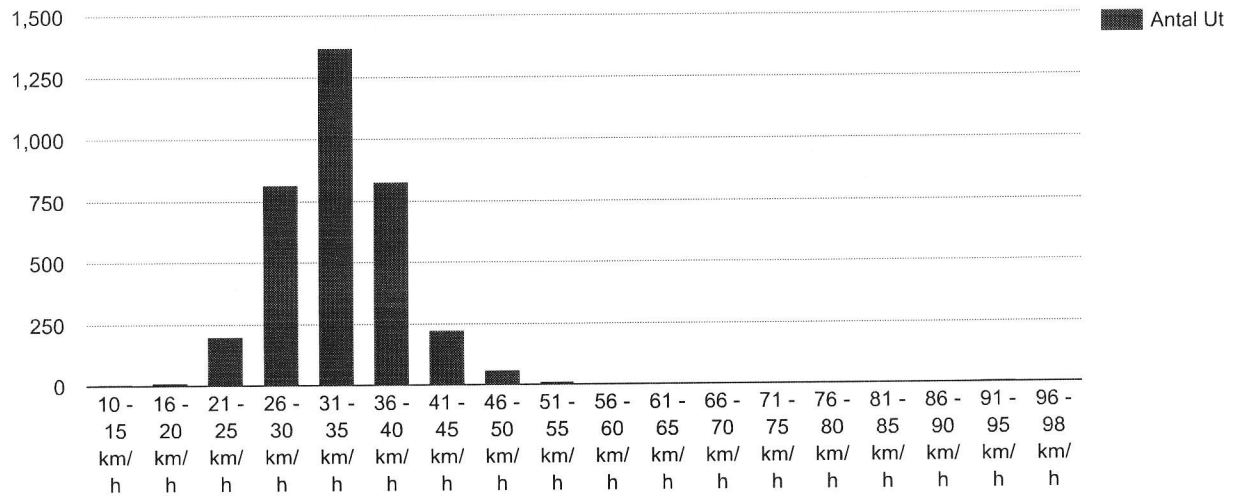

Batteri	10%
Datum	2020-07-22 13:45:23
Fil Gräns	15km/h
Hastighetsgräns	30

Mot

Här ser du hur många fordon som kör MOT displayen i olika hastighetsintervall.

Från

Här ser du hur många fordon som kör FRÅN displayen i olika hastighetsintervall.

Sänkning per dag

Här ser du medelhastighets sänkning(km/h) i riktning MOT och FRÅN displayen per datum.

Mot

Här ser du hur många fordon som kör MOT displayen per datum uppdelat i olika hastighetsintervall.

Från

Här ser du hur många fordon som kör FRÅN displayen per datum uppdelat i olika hastighetsintervall.