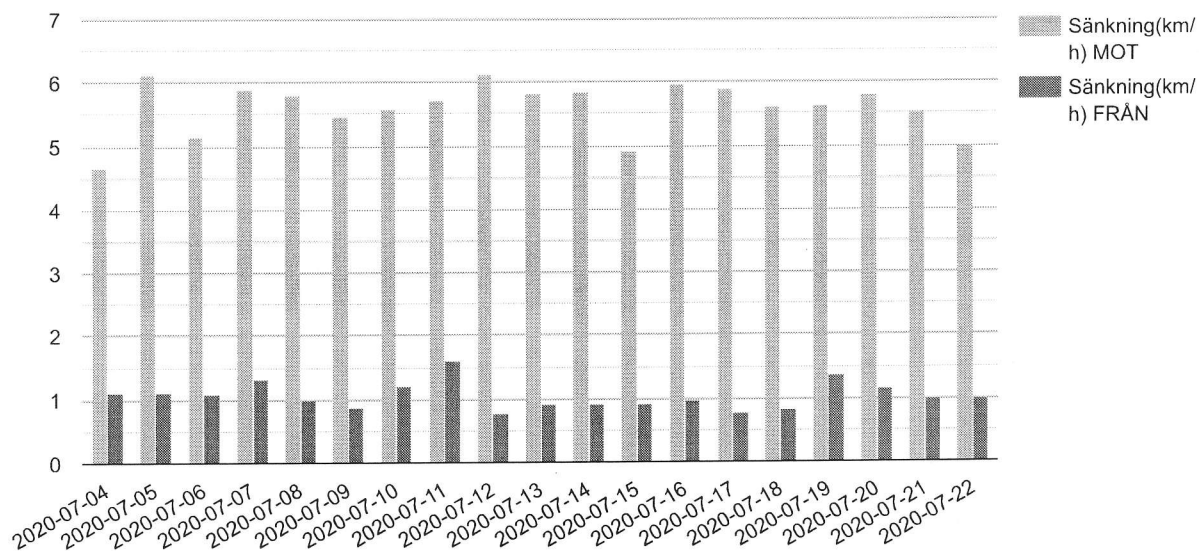

Batteri	10%
Datum	2020-07-22 13:45:23
Fil Gräns	15km/h
Hastighetsgräns	30

Mot

Här ser du hur många fordon som kör MOT displayen i olika hastighetsintervall.

Från

Här ser du hur många fordon som kör FRÅN displayen i olika hastighetsintervall.

Sänkning per dag

Här ser du medelhastighets sänkning(km/h) i riktning MOT och FRÅN displayen per datum.

Mot

Här ser du hur många fordon som kör MOT displayen per datum uppdelat i olika hastighetsintervall.

Från

Här ser du hur många fordon som kör FRÅN displayen per datum uppdelat i olika hastighetsintervall.