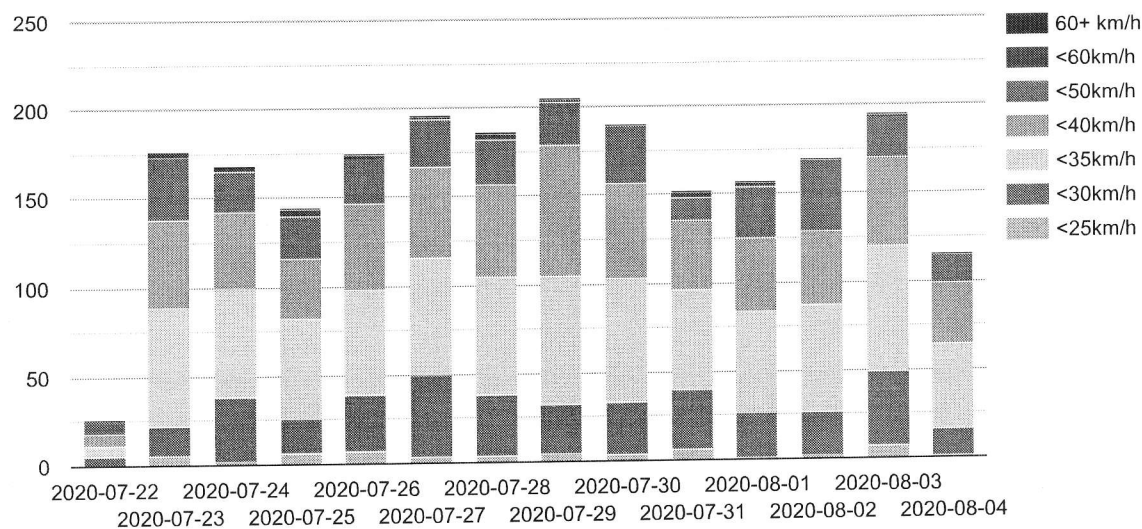

Från

Här ser du hur många fordon som kör FRÅN displayen per datum uppdelat i olika hastighetsintervall.