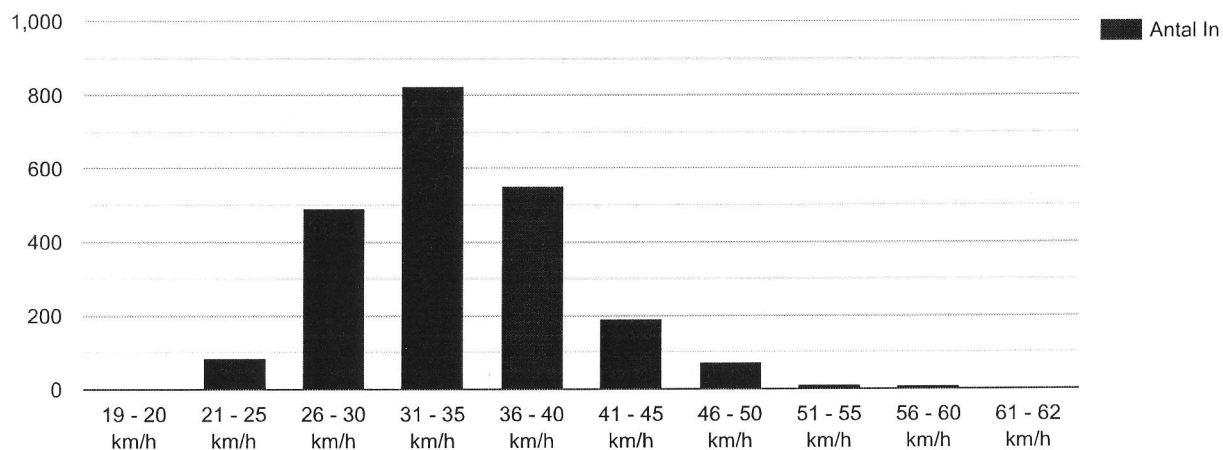

Pacelog

	Mot	Från	Totalt
Mätvärdet (Passager)	2246	2394	4640
Passager per dag	160.4	171	331.4
Max Hastighet Median	34	33	33
Max Hastighet Medel	34.3	33.4	33.8
Medel Hastighet Median	28	32	31
Medel Hastighet Medel	28.7	32.4	30.6
Sänkning av Hastighet	5.6	1	3.2
Sänkning av Hastighet(%)	16.3%	2.9%	9.5%
Fortkörningar (över 30km/h)	74.2%	71.4%	72.8%

Batteri	100%
Datum	2020-08-16 15:24:48
Fil Gräns	15km/h
Hastighetsgräns	30

Mot

Här ser du hur många fordon som kör MOT displayen i olika hastighetsintervall.

Från

Här ser du hur många fordon som kör FRÅN displayen i olika hastighetsintervall.