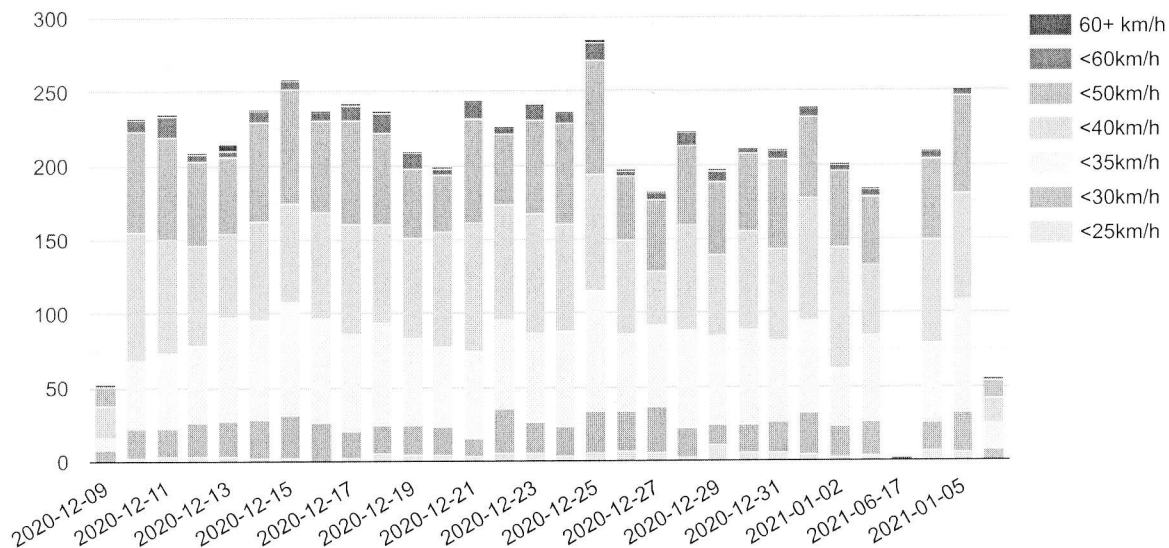

Pacelog

	Mot	Från	Totalt
Mätvärden (Passager)	6149	6087	12236
Passager per dag	205	202.9	407.9
Max Hastighet Median	36	36	36
Max Hastighet Medel	36.7	36.5	36.6
Medel Hastighet Median	33	35	34
Medel Hastighet Medel	33.1	35.1	34.1
Sänkning av Hastighet	3.5	1.5	2.5
Sänkning av Hastighet(%)	9.7%	4%	6.9%
Fortkörningar (över 30km/h)	84.3%	85%	84.7%

Batteri	100%
Datum	2021-05-14 14:07:07
Fil Gräns	15km/h
Hastighetsgräns	30

Mot

Här ser du hur många fordon som kör MOT displayen i olika hastighetsintervall.

Från

Här ser du hur många fordon som kör FRÅN displayen i olika hastighetsintervall.

Sänkning per dag

Här ser du medelhastighets sänkning(km/h) i riktning MOT och FRÅN displayen per datum.

Mot

Här ser du hur många fordon som kör MOT displayen per datum uppdelat i olika hastighetsintervall.

Från

Här ser du hur många fordon som kör FRÅN displayen per datum uppdelat i olika hastighetsintervall.