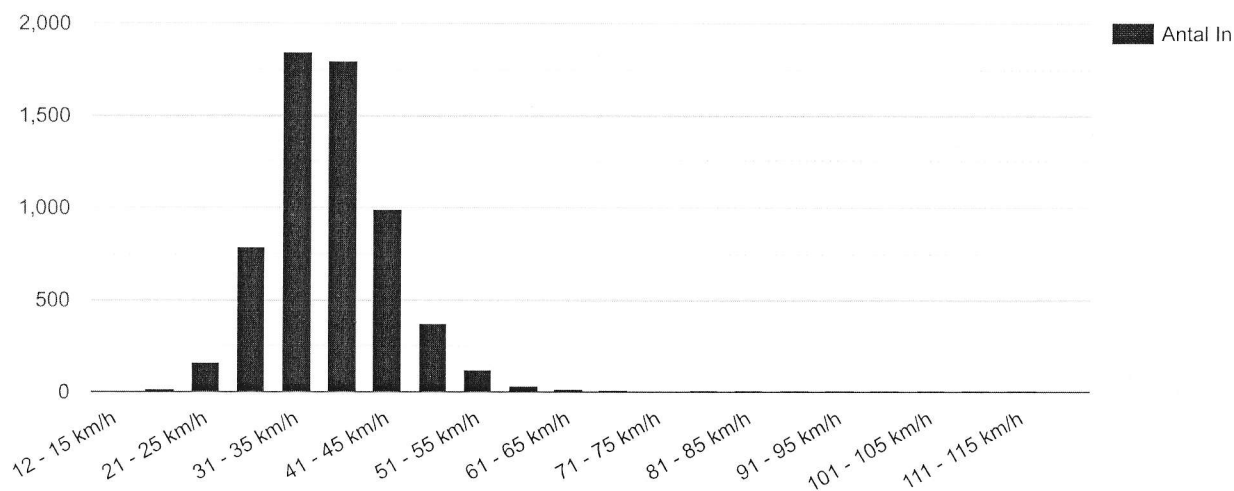

Pacelog

	Mot	Från	Totalt
Mätvärden (Passager)	6149	6087	12236
Passager per dag	205	202.9	407.9
Max Hastighet Median	36	36	36
Max Hastighet Medel	36.7	36.5	36.6
Medel Hastighet Median	33	35	34
Medel Hastighet Medel	33.1	35.1	34.1
Sänkning av Hastighet	3.5	1.5	2.5
Sänkning av Hastighet(%)	9.7%	4%	6.9%
Fortkörningar (över 30km/h)	84.3%	85%	84.7%

Batteri	100%
Datum	2021-05-14 14:07:07
Fil Gräns	15km/h
Hastighetsgräns	30

Mot

Här ser du hur många fordon som kör MOT displayen i olika hastighetsintervall.

Från

Här ser du hur många fordon som kör FRÅN displayen i olika hastighetsintervall.

Från

Här ser du hur många fordon som kör FRÅN displayen per datum uppdelat i olika hastighetsintervall.