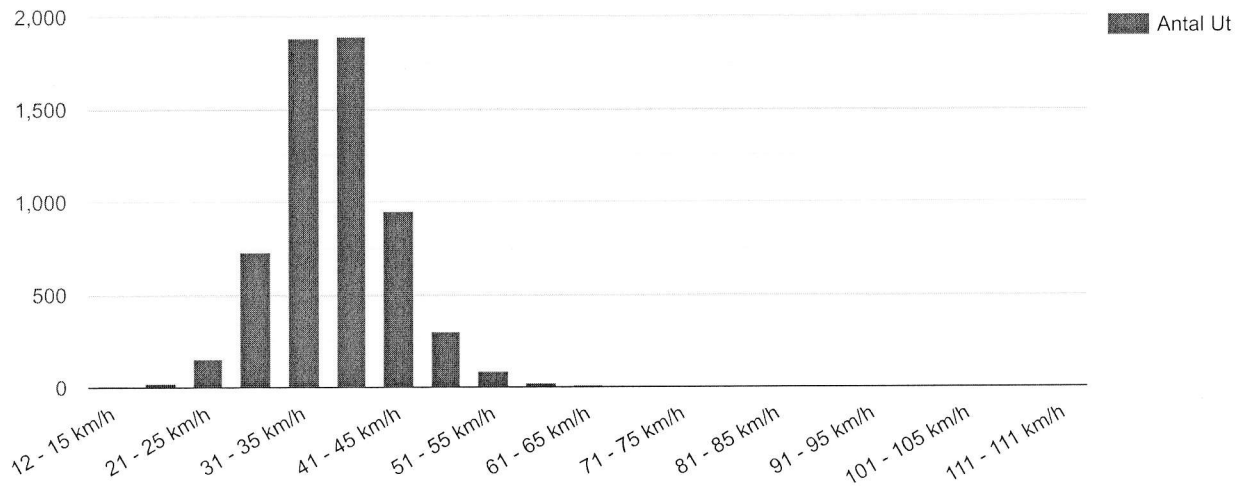

Batteri	100%
Datum	2021-05-14 14:07:07
Fil Gräns	15km/h
Hastighetsgräns	30

Mot

Här ser du hur många fordon som kör MOT displayen i olika hastighetsintervall.

Från

Här ser du hur många fordon som kör FRÅN displayen i olika hastighetsintervall.