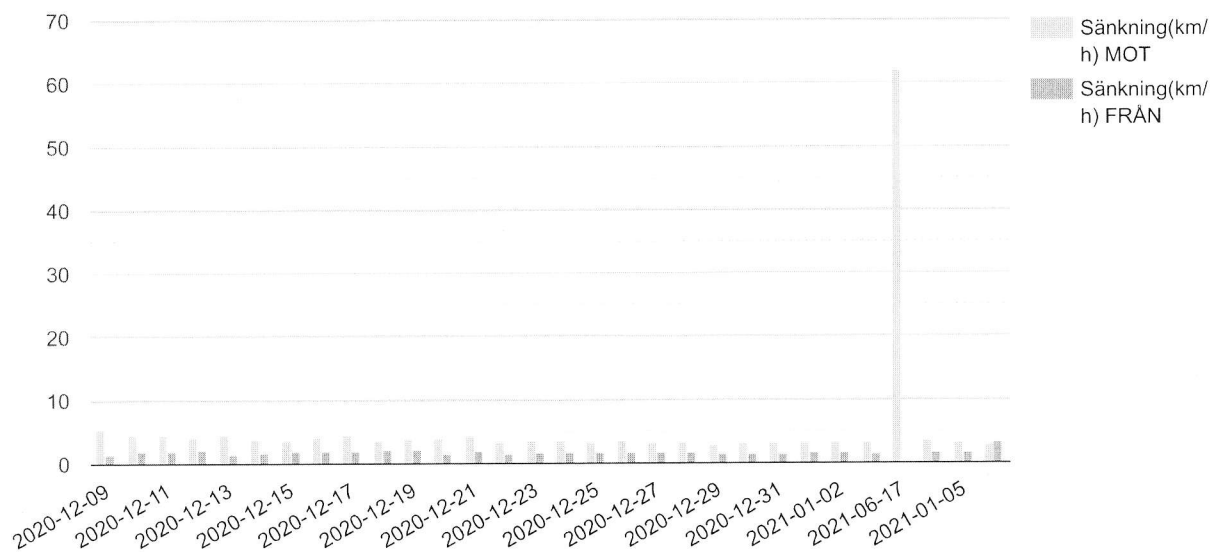

Batteri	100%
Datum	2021-05-14 14:07:07
Fil Gräns	15km/h
Hastighetsgräns	30

Mot

Här ser du hur många fordon som kör MOT displayen i olika hastighetsintervall.

Från

Här ser du hur många fordon som kör FRÅN displayen i olika hastighetsintervall.

Sänkning per dag

Här ser du medelhastighets sänkning(km/h) i riktning MOT och FRÅN displayen per datum.

Mot

Här ser du hur många fordon som kör MOT displayen per datum uppdelat i olika hastighetsintervall.

Från

Här ser du hur många fordon som kör FRÅN displayen per datum uppdelat i olika hastighetsintervall.