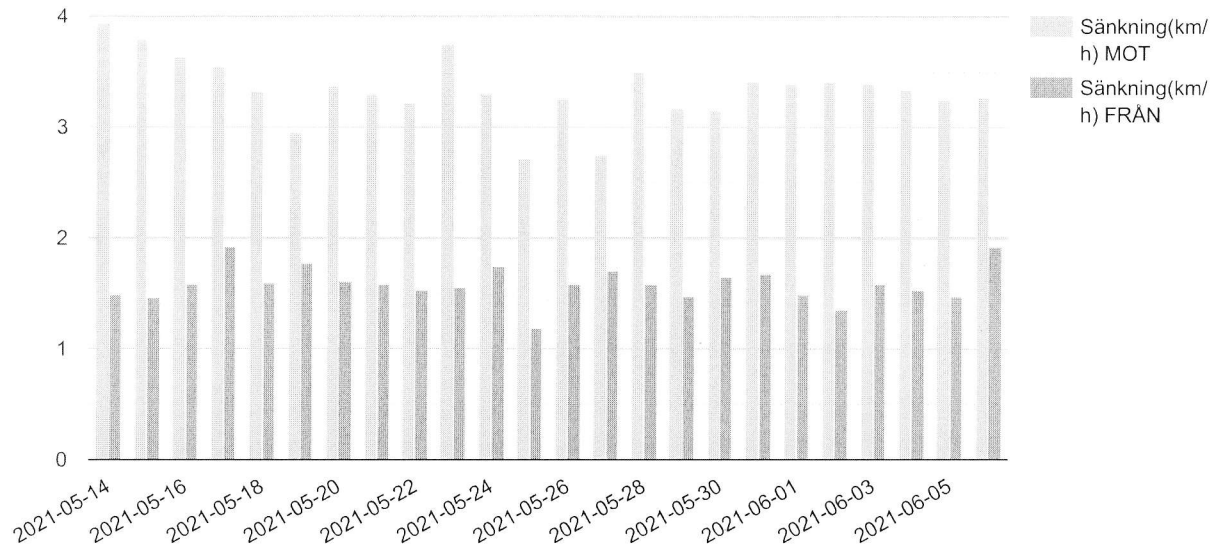

Mot

Här ser du hur många fordon som kör MOT displayen i olika hastighetsintervall.

Från

Här ser du hur många fordon som kör FRÅN displayen i olika hastighetsintervall.

Sänkning per dag

Här ser du medelhastighets sänkning(km/h) i riktning MOT och FRÅN displayen per datum.