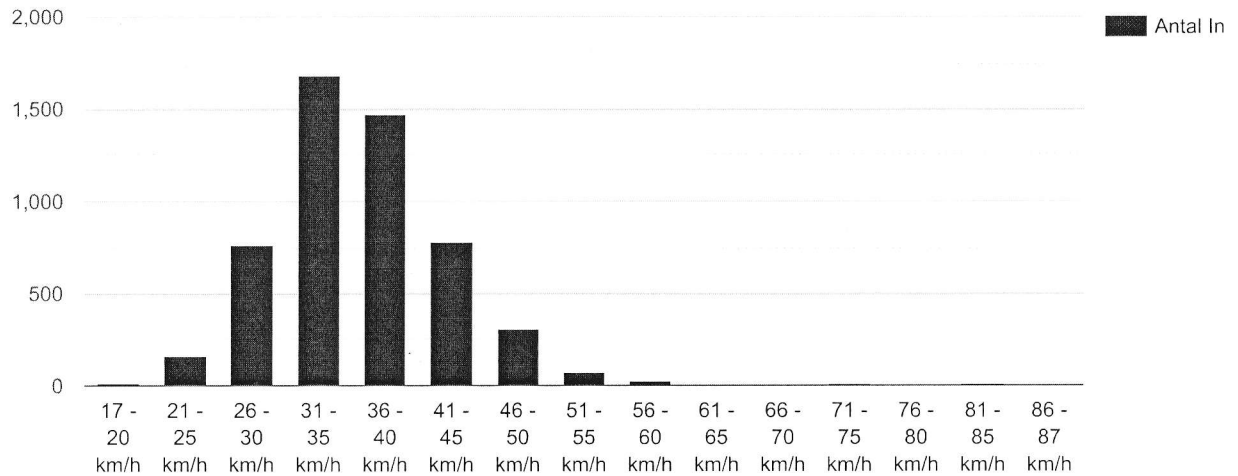

Pacelog

	Mot	Från	Totalt	Batteri	10%
Mätvärden (Passager)	5282	5303	10585	Datum	2021-06-06 11:43:52
Passager per dag	220.1	221	441	Fil Gräns	15km/h
Max Hastighet Median	36	36	36	Hastighetsgräns	30
Max Hastighet Medel	36.2	36	36.1		
Medel Hastighet Median	32	34	33		
Medel Hastighet Medel	32.9	34.7	33.8		
Sänkning av Hastighet	3.2	1.3	2.3		
Sänkning av Hastighet(%)	9%	3.6%	6.3%		
Fortkörningar (över 30km/h)	82.3%	82%	82.2%		

Mot

Här ser du hur många fordon som kör MOT displayen i olika hastighetsintervall.

Från

Här ser du hur många fordon som kör FRÅN displayen i olika hastighetsintervall.

Sänkning per dag

Här ser du medelhastighets sänkning(km/h) i riktning MOT och FRÅN displayen per datum.