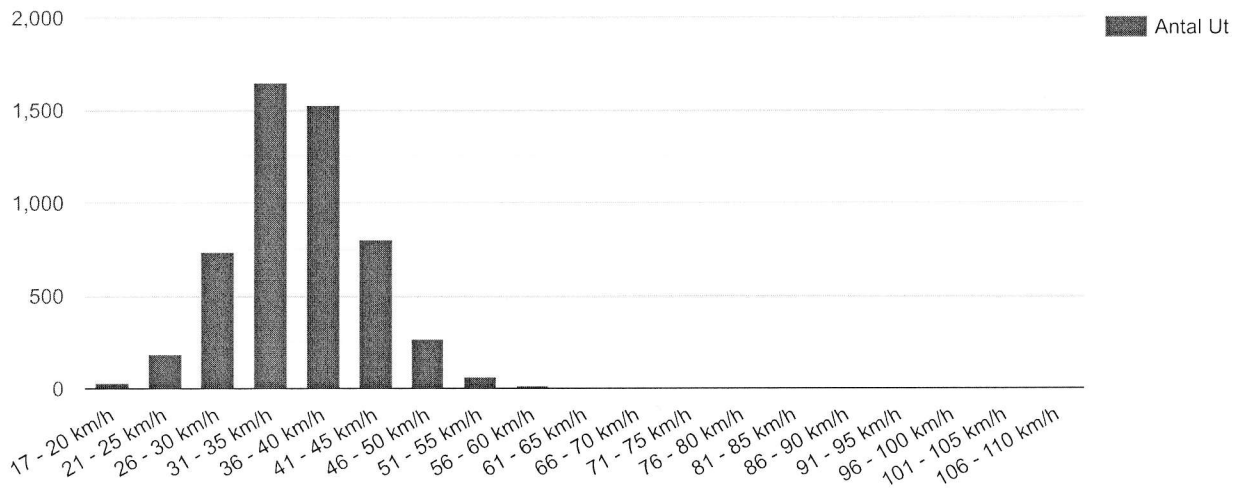

Pacelog

	Mot	Från	Totalt	Batteri	10%
Mätvärden (Passager)	5282	5303	10585	Datum	2021-06-06 11:43:52
Passager per dag	220.1	221	441	Fil Gräns	15km/h
Max Hastighet Median	36	36	36	Hastighetsgräns	30
Max Hastighet Medel	36.2	36	36.1		
Medel Hastighet Median	32	34	33		
Medel Hastighet Medel	32.9	34.7	33.8		
Sänkning av Hastighet	3.2	1.3	2.3		
Sänkning av Hastighet(%)	9%	3.6%	6.3%		
Fortkörningar (över 30km/h)	82.3%	82%	82.2%		

Mot

Här ser du hur många fordon som kör MOT displayen i olika hastighetsintervall.

Från

Här ser du hur många fordon som kör FRÅN displayen i olika hastighetsintervall.

Sänkning per dag

Här ser du medelhastighets sänkning(km/h) i riktning MOT och FRÅN displayen per datum.