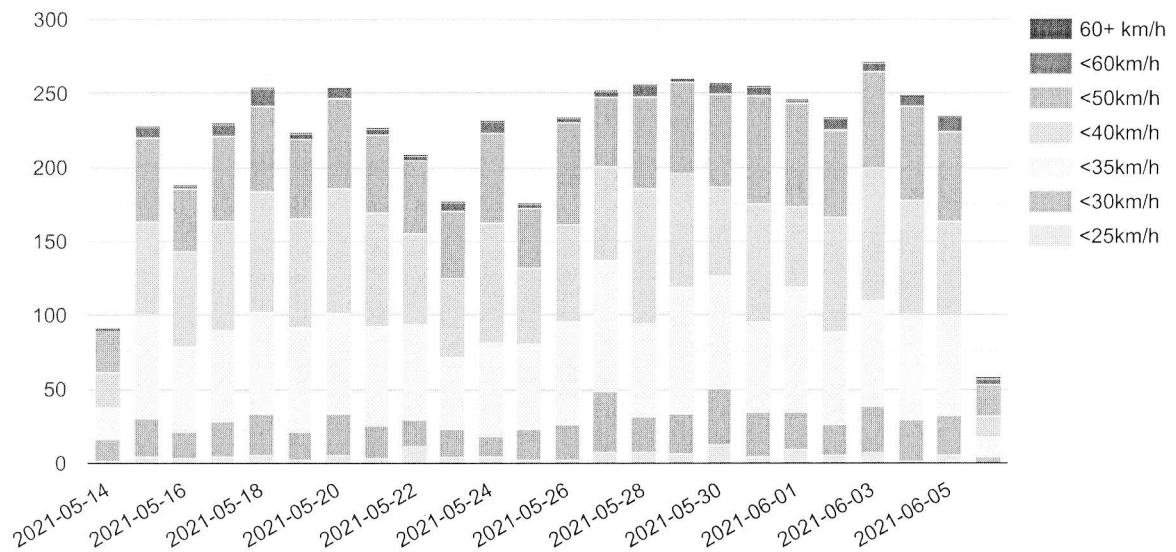

Mot

Här ser du hur många fordon som kör MOT displayen i olika hastighetsintervall.

Från

Här ser du hur många fordon som kör FRÅN displayen i olika hastighetsintervall.

Sänkning per dag

Här ser du medelhastighets sänkning(km/h) i riktning MOT och FRÅN displayen per datum.

Mot

Här ser du hur många fordon som kör MOT displayen per datum uppdelat i olika hastighetsintervall.

Från

Här ser du hur många fordon som kör FRÅN displayen per datum uppdelat i olika hastighetsintervall.